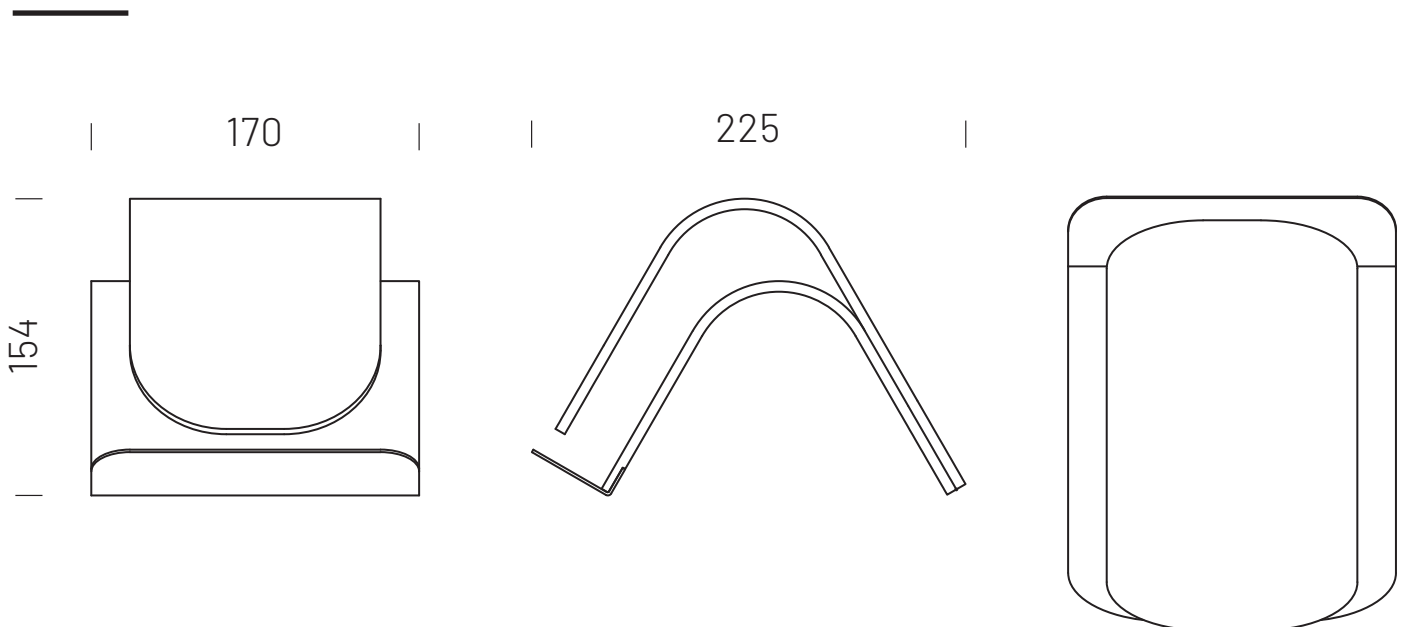

Méretetek:

170 × 225 × 154 mm (H × Sz × M)

Súly: 0,75 kg

Dimensions:

170 × 225 × 154 mm (L×W×H)

Weight: 0,75 kg

**Anyagok & *szín*opciók**  
**Materials & *colour* options**