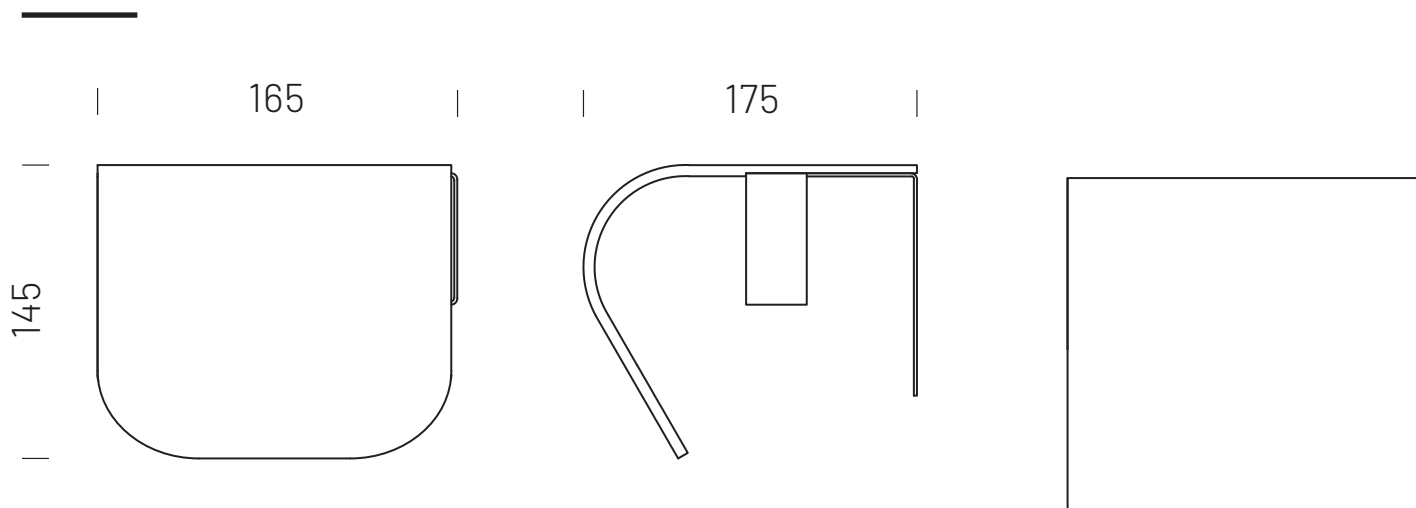

CAPTAIN

Év / Year
2022

HU Toalettpapír-tartó
EN Toilet roll holder

Tervező / Designer
Kovács Anna / Anna Kovács

PLYDESIGN

HU

A CAPTAIN toalettpapír- tartót a szilárd és elegáns fémrész a fallal párhuzamosan rögzíti, a közepen elnyúló fémlemez a papírtekercs könnyed használatát segíti elő, míg maga a tekercs a rétegtlemezttest puha íve alatt fut. A sík felső rész kis polcként is szolgálhat, hiszen lehetővé teszi a különböző diszek, zsebkendők vagy illatosítók biztonságos tárolását. A tartók ízlés szerint alakíthatók - a fémrészek fehér és fekete színben, a fafelület pedig amerikai dió, európai tölgy és festett tölgy kivitelben is kaphatók.

Méretetek:

165 × 175 × 145 mm (H × Sz × M)

Súly: 1,5 kg

EN

The CAPTAIN toilet roll holder is fixed parallel to the wall by the firm and sleek metal part, and the support bar stretching in the middle supports the effortless use of the paper roll. The toilet roll itself runs beneath the delicate curve of the plywood body. The flat surface allows for keeping ornaments, tissues or aromatzers on the top, which serves also as a little shelf. The holders can be tailored according to your taste - the metal parts are available in white and black, and the wooden surface in American walnut, European oak, and painted oak.

Dimensions:

165 × 175 × 145 mm (L×W×H)

Weight: 1,5 kg

Anyagok & *szín*opciók
Materials & *colour* options

FAFELÜLETEK / WOODEN SURFACES

American walnut

European oak

Bleached oak