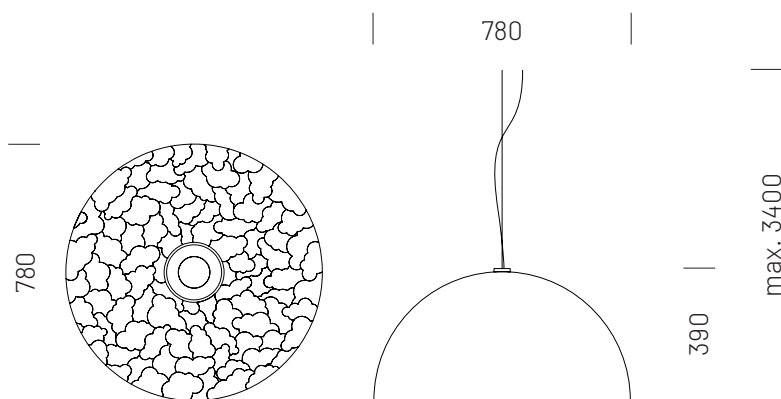

Méreték:

Farmosa 3.4:

Ø340 × 170 mm (D × M)

Függesztés maximális hosszúsága: 1500 mm

Súly: 2,5 kg

Farmosa 5.0:

Ø500 × 250 mm (D × M)

Függesztés maximális hosszúsága: 3000 mm

Súly: 4 kg

Farmosa 7.8:

Ø780 × 390 mm (D × M)

Függesztés maximális hosszúsága: 3400 mm

Súly: 10 kg

EN

Minimalist, yet outspoken - the addition of a calming nature to your home and office. Ceiling-suspended, industrial yet Green-appearing, clear light, from a pressed aluminum hemispherical body shape. The inner surface of the lamp is lined with preserved moss, which gives the user a pleasant, near-natural feeling, contributing to an ergonomic space. The color of the lamp base can be selected from the RAL color selection paired with a variety of surface structures.

Dimensions:

Farmosa 3.4:

Ø340 × 170 mm (D × H)

Maximum hanging length: 1500 mm

Weight: 2,5 kg

Farmosa 5.0:

Ø500 × 250 mm (D × H)

Maximum hanging length: 3000 mm

Weight: 4 kg

Farmosa 7.8:

Ø780 × 390 mm (D × H)

Maximum hanging length: 3400 mm

Weight: 10 kg

LÁMPA FELÜLETE / LAMP SURFACE

Fekete RAL 9005 matt/Black RAL 9005 matt

Modul fényáram Direkt: 1100, 2000 lm / Modul Flux Direct: 1100, 2000 lm
 Színhőmérséklet: 3000 K / Color Temperature: 3000 K
 Színvisszaadás: CRI>80 / Color Rendering Index >80
 Teljesítmény direkt: 11,3, 18,8 W / System Power Direct: 11,3, 18,8 W
 Tápfeszültség: 230 V, 50 Hz / Power Supply: 230 V, 50 Hz