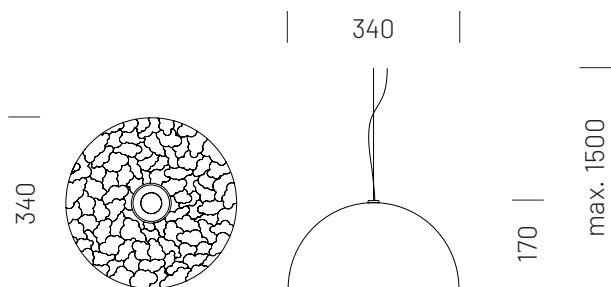

Méreték:

Farmosa 3.4:

Ø340 × 170 mm (D × M)

Függesztés maximális hosszúsága: 1500 mm

Súly: 2,5 kg

Farmosa 5.0:

Ø500 × 250 mm (D × M)

Függesztés maximális hosszúsága: 3000 mm

Súly: 4 kg

Farmosa 7.8:

Ø780 × 390 mm (D × M)

Függesztés maximális hosszúsága: 3400 mm

Súly: 10 kg

EN

Minimalist, yet outspoken - the addition of a calming nature to your home and office. Ceiling-suspended, industrial yet Green-appearing, clear light, from a pressed aluminum hemispherical body shape. The inner surface of the lamp is lined with preserved moss, which gives the user a pleasant, near-natural feeling, contributing to an ergonomic space. The color of the lamp base can be selected from the RAL color selection paired with a variety of surface structures.

Dimensions:

Farmosa 3.4:

Ø340 × 170 mm (D × H)

Maximum hanging length: 1500 mm

Weight: 2,5 kg

Farmosa 5.0:

Ø500 × 250 mm (D × H)

Maximum hanging length: 3000 mm

Weight: 4 kg

Farmosa 7.8:

Ø780 × 390 mm (D × H)

Maximum hanging length: 3400 mm

Weight: 10 kg

LÁMPA FELÜLETE / LAMP SURFACE

Fekete RAL 9005 matt/Black RAL 9005 matt

Modul fényáram Direkt: 1100, 2000 lm / Modul Flux Direct: 1100, 2000 lm
 Színhőmérséklet: 3000 K / Color Temperature: 3000 K
 Színvisszaadás: CRI>80 / Color Rendering Index >80
 Teljesítmény direkt: 11,3, 18,8 W / System Power Direct: 11,3, 18,8 W
 Tápfeszültség: 230 V, 50 Hz / Power Supply: 230 V, 50 Hz