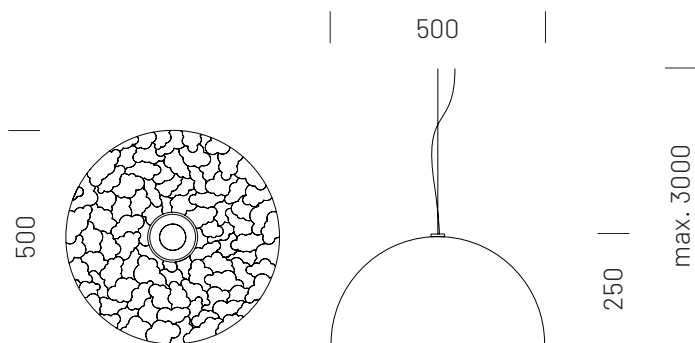

Méreték:

Farmosa 3.4:

Ø340 × 170 mm (D × M)

Függesztés maximális hosszúsága: 1500 mm

Súly: 2,5 kg

Farmosa 5.0:

Ø500 × 250 mm (D × M)

Függesztés maximális hosszúsága: 3000 mm

Súly: 4 kg

Farmosa 7.8:

Ø780 × 390 mm (D × M)

Függesztés maximális hosszúsága: 3400 mm

Súly: 10 kg

EN

Minimalist, yet outspoken - the addition of a calming nature to your home and office. Ceiling-suspended, industrial yet Green-appearing, clear light, from a pressed aluminum hemispherical body shape. The inner surface of the lamp is lined with preserved moss, which gives the user a pleasant, near-natural feeling, contributing to an ergonomic space. The color of the lamp base can be selected from the RAL color selection paired with a variety of surface structures.

Dimensions:

Farmosa 3.4:

Ø340 × 170 mm (D × H)

Maximum hanging length: 1500 mm

Weight: 2,5 kg

Farmosa 5.0:

Ø500 × 250 mm (D × H)

Maximum hanging length: 3000 mm

Weight: 4 kg

Farmosa 7.8:

Ø780 × 390 mm (D × H)

Maximum hanging length: 3400 mm

Weight: 10 kg

LÁMPA FELÜLETE / LAMP SURFACE

Fekete RAL 9005 matt/Black RAL 9005 matt

Modul fényáram Direkt: 1100, 2000 lm / Modul Flux Direct: 1100, 2000 lm
 Színhőmérséklet: 3000 K / Color Temperature: 3000 K
 Színvisszaadás: CRI>80 / Color Rendering Index >80
 Teljesítmény direkt: 11,3, 18,8 W / System Power Direct: 11,3, 18,8 W
 Tápfeszültség: 230 V, 50 Hz / Power Supply: 230 V, 50 Hz