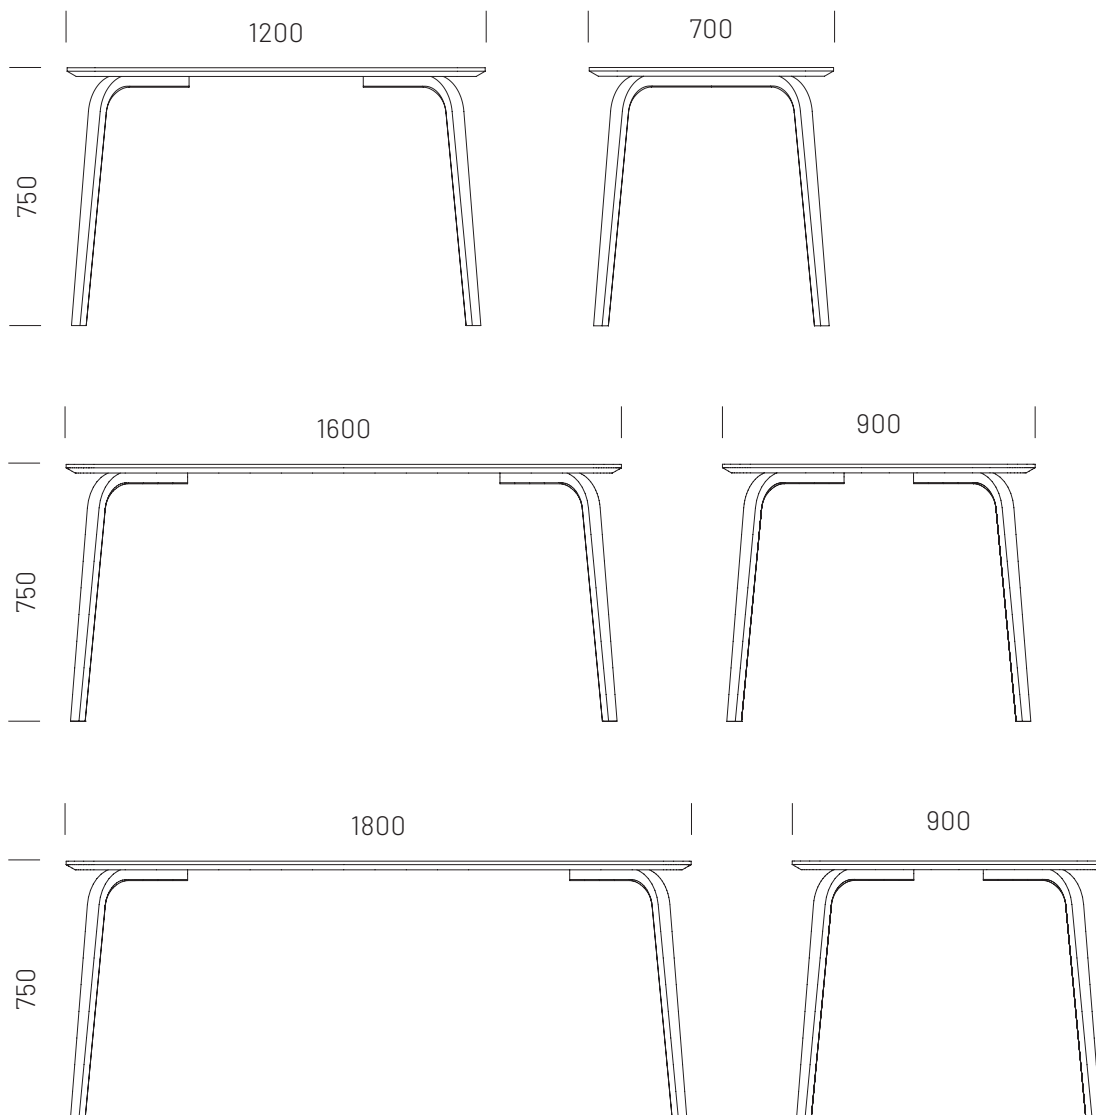

Méretetek:

Étkezőasztal:

1200 × 700 × 750 mm (H×Sz×M)

Súly: 18,7 kg

Közepes étkezőasztal:

1600 × 900 × 750 mm (H×Sz×M)

Súly: 28,3 kg

Nagy étkezőasztal:

1800 × 900 × 750 mm (H×Sz×M)

Súly: 31,2 kg

EN

MOTHERSHIP displays openly the beauty and character of wood abstaining from any ornament which would distract the attention. Due to its minimalistic design, MOTHERSHIP dining table works perfectly in most interior styles.

Dimensions:

Table size:

1200 × 700 × 750 mm (L × W × H)

Weight: 18,7 kg

Medium table size:

1600 × 900 × 750 mm (L × W × H)

Weight: 28,3 kg

Large table size:

1800 × 900 × 750 mm (L × W × H)

Weight: 31,2 kg

Tanúsítványok / Certificates:

Stabilitás és biztonság / Stability and safety:
EN 12521:2016
EN 15372:2016

Felületi ellenállás / Surface resistance:
EN 12720:2009+A1:2013
SIS 83 91 17 2) or EN 15186 3)
EN 12722:2009+A1:2013
EN 12721:2009+A1:2013
NS 8061
EN ISO 105-E04:2013