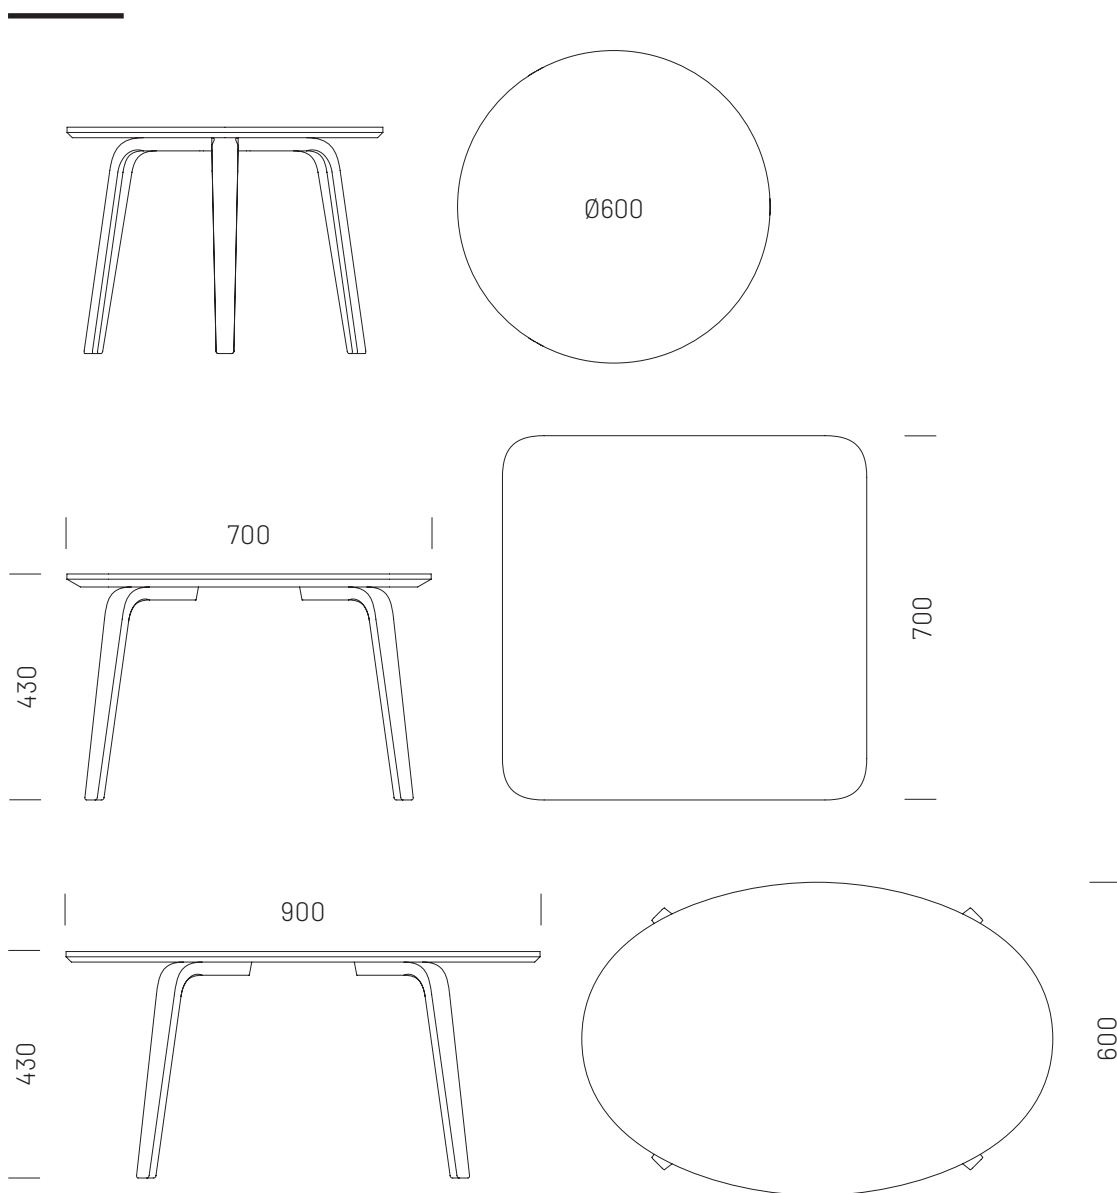

Méretetek:

Körasztal:

Ø600 × 430 mm (D×M)

Súly: 5,9 kg

Négyzetes asztal:

700 × 700 × 430 mm (H × Sz × M)

Súly: 9,6 kg

Ovális asztal:

Dimensions:

Round table size:

Ø600 × 430 mm (D×H)

Weight: 5,9 kg

Square table size:

700 × 700 × 430 mm (L×W×H)

Weight: 9,6 kg

Oval table size:

900 × 600 × 430 mm (L×W×H)

Weight: 8,6 kg

Tanúsítványok / Certificates:

Stabilitás és biztonság / Stability and safety:
EN 12521:2016
EN 15372:2016

Felületi ellenállás / Surface resistance:
EN 12720:2009+A1:2013
SIS 83 91 17 2) or EN 15186 3)
EN 12722:2009+A1:2013
EN 12721:2009+A1:2013
NS 8061
EN ISO 105-E04:2013