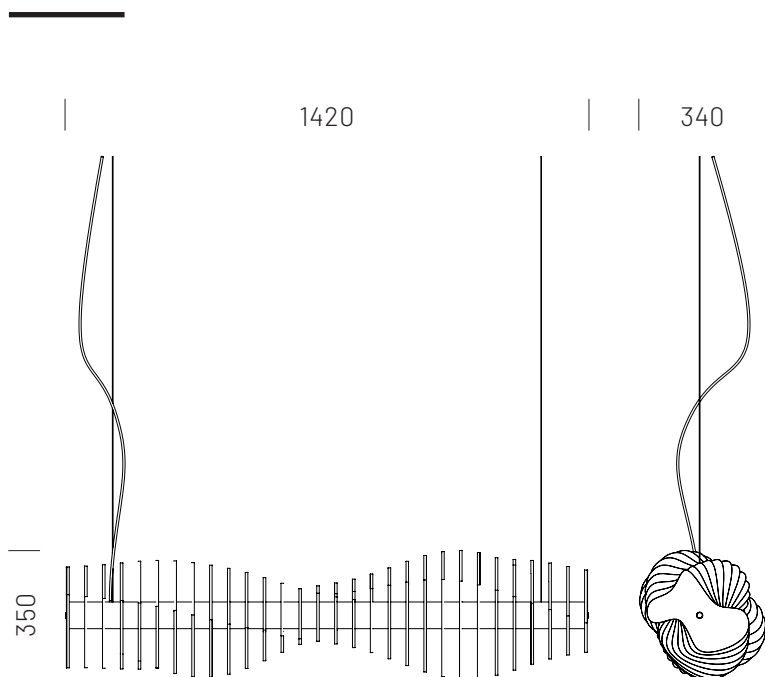

SHELFORDII

Év / Year
2019

HU Lámpa
EN Lamp

Tervező / Designer
Nieto Ramón / Ramón Nieto

PLYDESIGN

HU

Professzionális LED-es világítótest, mely mennyezetbe és álmennyezetbe egyaránt rögzíthető. Kiváló káprázási értékekkel rendelkezik; direkt, direkt/indirekt vagy indirekt sugárzó változatban is elérhető. A lámpa testét egy préselt fa lemez alkotja, melynek formai variálhatósága (kör, négyzet, téglalap forma), széleskörű szín- és struktúrákínálata lehetővé teszi a lámpa könnyű integrálhatóságát a legkülönbözőbb belső terekbe.

Méretetek:

1420 × 350 × 340 mm (H × Sz × M)

Súly: 11 kg

EN

Professional LED lighting fixture for both ceiling and suspended ceilings. It has excellent reflection; direct, indirect, or an indirect radiant version. The body of the lamp is made up of a ply wood, with its formal variation (circle, square, rectangular shape), its wide color and structure, allowing for the lamp to be easily integrated into the most diverse interior spaces.

Dimensions:

1420 × 350 × 340 mm (L × W × H)

Weight: 11 kg

Modul fényáram Direkt: 5200 lm / Modul Flux Direct: 5200 lm
Színhőmérséklet: 2700 K / Color Temperature: 2700 K
Színvisszaadás: CRI>80 / Color Rendering Index >80
Teljesítmény direkt: 43 W / System Power Direct: 43 W
Tápfeszültség: 230 V, 50 Hz / Power Supply: 230 V, 50 Hz