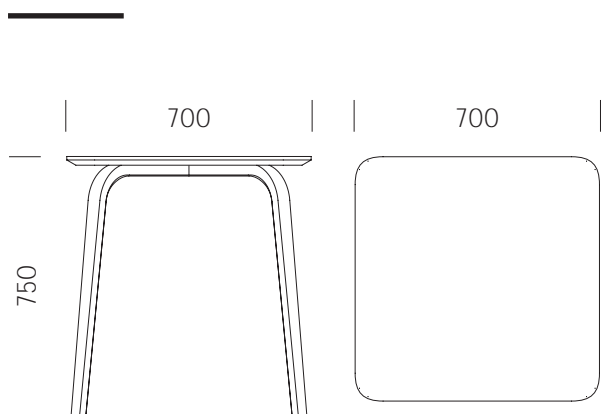

Méretek:

Négyzetes asztal:

700 × 700 × 750 mm (H×Sz×M)

Súly: 13,1 kg

Körasztal:

Ø900 × 750 mm (D×M)

Súly: 15,5 kg

Közepes körasztal:

Ø1100 × 750 mm (D×M)

Súly: 18,5 kg

Nagy körasztal:

Ø1200 × 750 mm (D×M)

Súly: 19,5 kg

EN

Tea tables may entail many functions – a furniture piece representing a quiet corner with familiar and aesthetic objects such as a table lamp, a vase with fresh flowers or the favourite diary with thoughts and creative writings inside.

Dimensions:

Square table size:

700 × 700 × 750 mm (L×W×H)

Weight: 13,1 kg

Round table size:

Ø900 × 750 mm (D×H)

Weight: 15,5 kg

Medium round table size:

Ø1100 × 750 mm (D×H)

Weight: 19,5 kg

Large round table size:

Ø1200 × 750 mm (D×H)

Weight: 19,5 kg

Tanúsítványok / Certificates:

Stabilitás és biztonság / Stability and safety:
EN 12521:2016
EN 15372:2016

Felületi ellenállás / Surface resistance:
EN 12720:2009+A1:2013
SIS 83 91 17 2) or EN 15186 3)
EN 12722:2009+A1:2013
EN 12721:2009+A1:2013
NS 8061
EN ISO 105-E04:2013