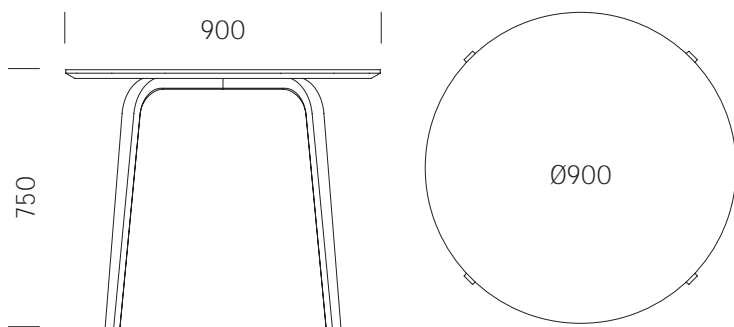

Méretek:

Négyzetes asztal:

700 × 700 × 750 mm (H×Sz×M)

Súly: 13,1 kg

Körasztal:

Ø900 × 750 mm (D×M)

Súly: 15,5 kg

Közepes körasztal:

Ø1100 × 750 mm (D×M)

Súly: 18,5 kg

Nagy körasztal:

Ø1200 × 750 mm (D×M)

Súly: 19,5 kg

EN

Tea tables may entail many functions – a furniture piece representing a quiet corner with familiar and aesthetic objects such as a table lamp, a vase with fresh flowers or the favourite diary with thoughts and creative writings inside.

Dimensions:

Square table size:

700 × 700 × 750 mm (L×W×H)

Weight: 13,1 kg

Round table size:

Ø900 × 750 mm (D×H)

Weight: 15,5 kg

Medium round table size:

Ø1100 × 750 mm (D×H)

Weight: 19,5 kg

Large round table size:

Ø1200 × 750 mm (D×H)

Weight: 19,5 kg

Tanúsítványok / Certificates:

Stabilitás és biztonság / Stability and safety:
EN 12521:2016
EN 15372:2016

Felületi ellenállás / Surface resistance:
EN 12720:2009+A1:2013
SIS 83 91 17 2) or EN 15186 3)
EN 12722:2009+A1:2013
EN 12721:2009+A1:2013
NS 8061
EN ISO 105-E04:2013