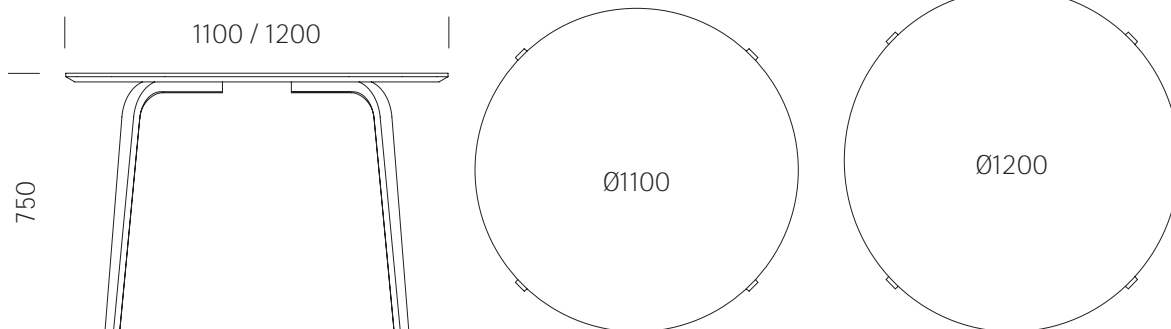

Méretek:

Négyzetes asztal:

700 × 700 × 750 mm (H×Sz×M)

Súly: 13,1 kg

Körasztal:

Ø900 × 750 mm (D×M)

Súly: 15,5 kg

Közepes körasztal:

Ø1100 × 750 mm (D×M)

Súly: 18,5 kg

Nagy körasztal:

Ø1200 × 750 mm (D×M)

Súly: 19,5 kg

EN

Tea tables may entail many functions – a furniture piece representing a quiet corner with familiar and aesthetic objects such as a table lamp, a vase with fresh flowers or the favourite diary with thoughts and creative writings inside.

Dimensions:

Square table size:

700 × 700 × 750 mm (L×W×H)

Weight: 13,1 kg

Round table size:

Ø900 × 750 mm (D×H)

Weight: 15,5 kg

Medium round table size:

Ø1100 × 750 mm (D×H)

Weight: 19,5 kg

Large round table size:

Ø1200 × 750 mm (D×H)

Weight: 19,5 kg

Tanúsítványok / Certificates:

Stabilitás és biztonság / Stability and safety:
EN 12521:2016
EN 15372:2016

Felületi ellenállás / Surface resistance:
EN 12720:2009+A1:2013
SIS 83 91 17 2) or EN 15186 3)
EN 12722:2009+A1:2013
EN 12721:2009+A1:2013
NS 8061
EN ISO 105-E04:2013