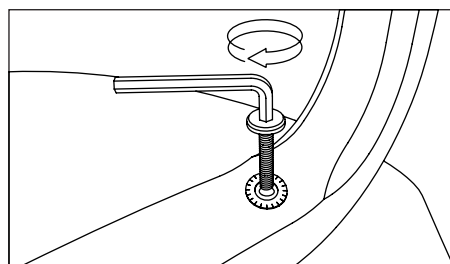

1x

4x

M6x45 mm

16x

alátét/washer

16x

4-es méretű imbuszkulcs/
size 4 Allen key

1x

1.

HU A csavarokat imbuszkulcs segítségével rögzítjük.

EN The bolts are fixed with an Allen key.