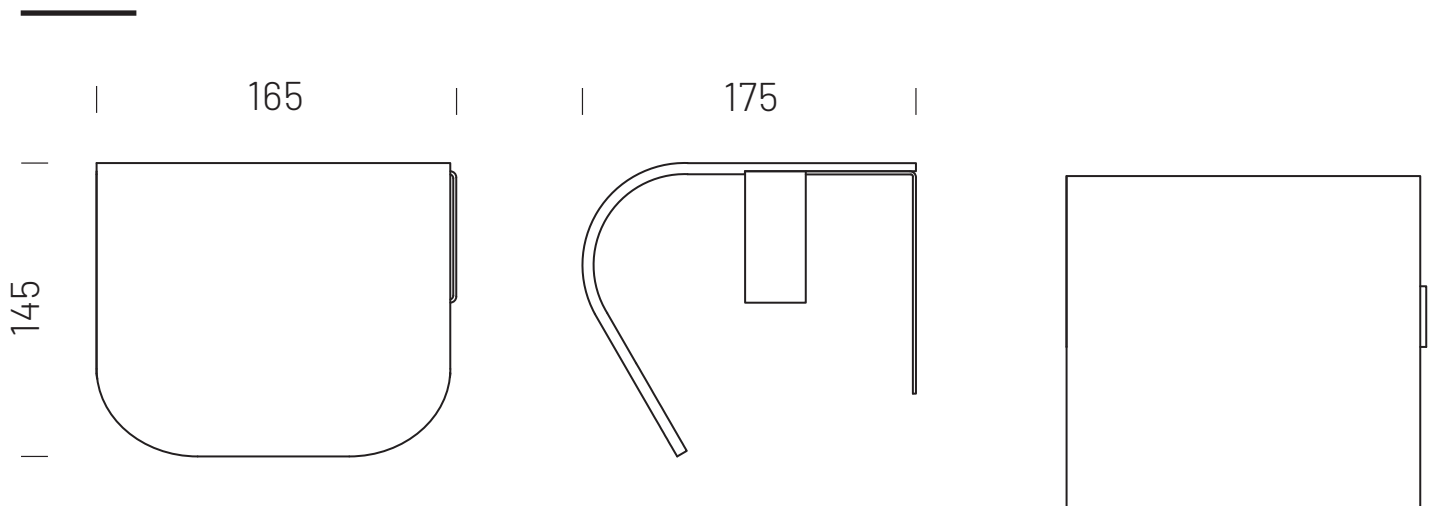

A CAPTAIN toalettpapír- tartót a szilárd és elegáns fémrész a fallal párhuzamosan rögzíti, a közepén elnyúló fémlemez a papírtekerccs könnyed használatát segíti elő, míg maga a tekerccs a rétegtlemezttest puha íve alatt fut. A sík felső rész kis polcként is szolgálhat, hiszen lehetővé teszi a különböző diszek, zsebkendők vagy illatosítók biztonságos tárolását. A tartók ízlés szerint alakíthatók - a fémrészek fehér és fekete színben, a fafelület pedig amerikai dió, európai tölgy és festett tölgy kivitelben is kaphatók.

Méretek:

165 × 175 × 145 mm (H × Sz × M)

Súly: 1,5 kg

EN

The CAPTAIN toilet roll holder is fixed parallel to the wall by the firm and sleek metal part, and the support bar stretching in the middle supports the effortless use of the paper roll. The toilet roll itself runs beneath the delicate curve of the plywood body. The flat surface allows for keeping ornaments, tissues or aromatzers on the top, which serves also as a little shelf. The holders can be tailored according to your taste - the metal parts are available in white and black, and the wooden surface in American walnut, European oak, and painted oak.

Dimensions:

165 × 175 × 145 mm (L×W×H)

Weight: 1,5 kg

The mark of
responsible forestry

Anyagok & *szín*opciók
Materials & *colour* options

FAFELÜLETEK / WOODEN SURFACES

Amerikai dió/American walnut

Európai tölgy/European oak