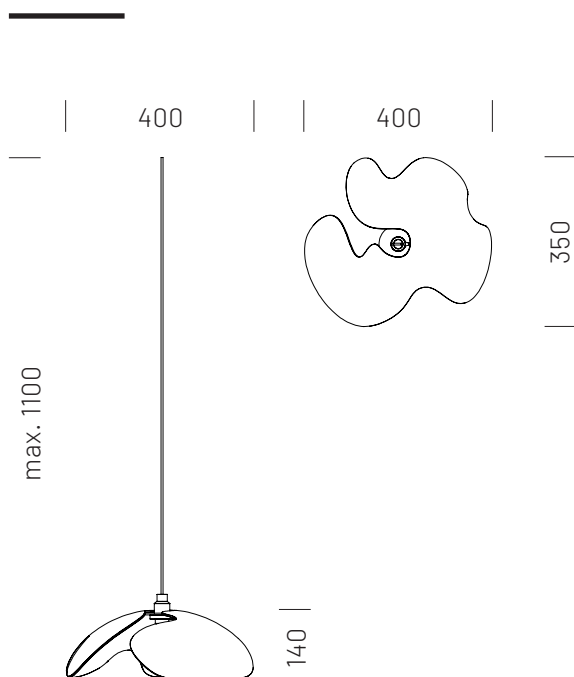

HU

A FLESUS lámpa a kalligrafikus művészet szépségét ötvözi a modern dizájn innovációjával. A lámpa tervezése során egy kreatív és meditatív folyamat eredményeképpen születtek meg az organikus, amőbaszerű formák. Ezek a biomorf idomok félgömb alakban ölelik körbe a világítótestet, különleges vizuális élményt nyújtva. A FLESUS lámpa tervezésében a Plydesign szakértelme és a furnértechnológiával való kísérletezés párosul, egyedi és rendkívül esztétikus világítótestet létrehozva. Ez a lámpa nem csupán fényforrás, hanem egy igazi műalkotás, amely bármely térben egyedi atmoszférát teremt.

Méretek:

400 x 350 x 140 mm (H x Sz x M)

Maximum függesztési hossz: 1100 mm

Súly: 1 kg

EN

The FLESUS lamp combines the beauty of calligraphic art with modern design innovation. The lamp's design results from a creative and meditative process, producing organic, amoeba-like shapes. These biomorphic figures embrace the luminaire in a hemispherical form, creating a unique visual experience. The FLESUS lamp entails Plydesign's expertise and the experiment of veneer technology to create a unique and highly aesthetic luminaire. This lamp is not just a light source but a true work of art that creates a unique atmosphere in any space.

Dimensions:

400 x 350 x 140 mm (L x W x H)

Maximum hanging length: 1100 mm

Weight: 1 kg

Modul fényáram Direkt: 1521 lm / Modul Flux Direct: 1521 lm
Színhőmérséklet / Color Temperature:

1. 2700-6500 K
2. 2700-6500 K + RGB

Teljesítmény direkt: 14 W / System Power Direct: 14 W

Tápfeszültség: 230 V, 50 Hz / Power Supply: 230 V, 50 Hz

KIALAKÍTÁS / STRUCTURE

OPTIKAI RENDSZER / OPTICAL SYSTEM

Fényforrás: Osram LED modul / Lightsource: Osram LED modul

Garanciaidő: 2 év / Guarantee: 2 years

SZABÁLYZÁS / DIMMING

Wifi Smart+ ingyenes Ledvance applikációval / Wifi Smart+ with free Ledvance app

The mark of responsible forestry