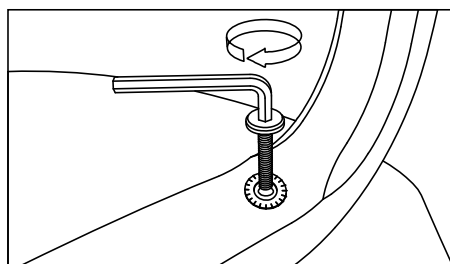

1.

HU A csavarokat imbuszkulcs segítségével
rögzítjük.

EN The bolts are fixed with an Allen key.