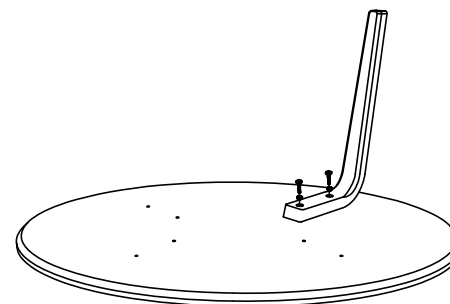

M6x30 mm

6x

alátét / washer

6x

4-es méretű imbuszkulcs /
Allen key size 4

1x

**Nagy asztal /
Large table**

1x

! x6

2.

HU A csavarokat imbuszkulcs segítségével rögzítjük.
EN The bolts are fixed with an Allen key.

1.

! x8

2.

HU A csavarokat imbuszkulcs segítségével rögzítjük.
EN The bolts are fixed with an Allen key.