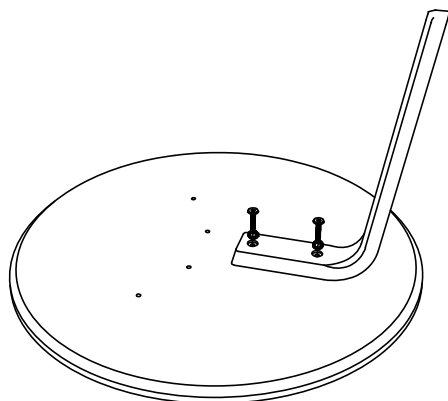

**Kisasztal /
Small table**

1x

3x

M6x30 mm

6x

alátét / washer

6x

4-es méretű imbuszkulcs /
Allen key size 4

1x

**Nagy asztal /
Large table**

1x

4x

M6x30 mm

8x

alátét / washer

8x

4-es méretű imbuszkulcs /
Allen key size 4

1x

1.

! x6