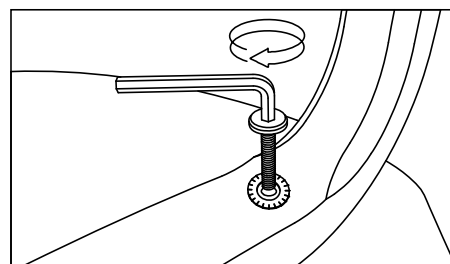

2.

HU A csavarokat imbuszkulcs segítségével rögzítjük.
EN The bolts are fixed with an Allen key.