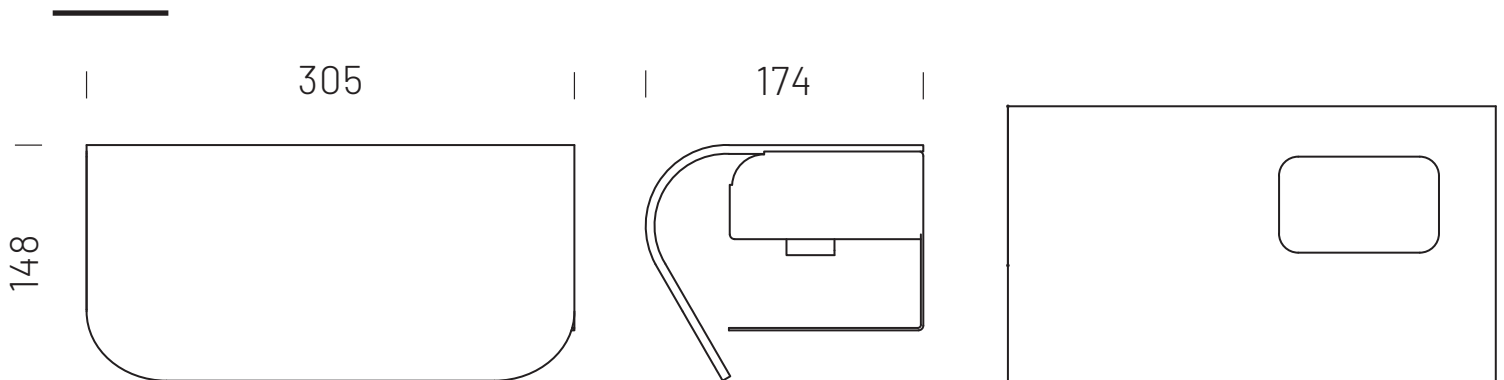

PLYDESIGN

HU

A CAPTAIN toalettpapír- és nedvestörőkendő adagoló ugyanazokkal a funkciókkal rendelkezik különböző méretekben, így bármilyen méretű fürdőszobába be tudjuk tervezni. A tartót a szilárd és elegáns fémrész a fallal párhuzamosan rögzíti, a közepén elnyúló fémlemez a papírtekerecs könnyed használatát segíti elő, míg maga a tekerecs a rétegeltlemeztest puha íve alatt fut. A sík felső rész kis polcként is szolgálhat, hiszen lehetővé teszi a különböző díszek, zsebkendők vagy illatosítók biztonságos tárolását. A vízszintesen meghosszabbított változat beépített nedvestörőkendő-adagolót is tartalmaz, amely diszkréten eltakarja a csomagot. A tartók ízlés szerint alakíthatók - a fémrészek fehér és fekete színben, a fafelület pedig amerikai dió, európai tölgy és festett tölgy kivitelben is kaphatók.

Méretek:

305 × 174 × 148 mm (H × Sz × M)

Súly: 2 kg

EN

The CAPTAIN toilet roll holder family shares the same functions in different sizes, so they fit any kind of bathroom. The holder is fixed parallel to the wall by the firm and sleek metal part, and the support bar stretching in the middle supports the effortless use of the paper roll. The toilet roll itself runs beneath the delicate curve of the plywood body. The flat surface allows for keeping ornaments, tissues or aromatisers on the top, which serves also as a little shelf. The horizontally extended version consists of a built-in wet wipe dispenser which discretely covers the package. The holders can be tailored according to your taste - the metal parts are available in white and black, and the wooden surface in American walnut, European oak, and painted oak.

Dimensions:

305 × 174 × 148 mm (L×W×H)

Weight: 2 kg

The mark of
responsible forestry

Anyagok & *szín*opciók
Materials & *colour* options

FAFELÜLETEK / WOODEN SURFACES

Amerikai dió/American walnut

Európai tölgy/European oak