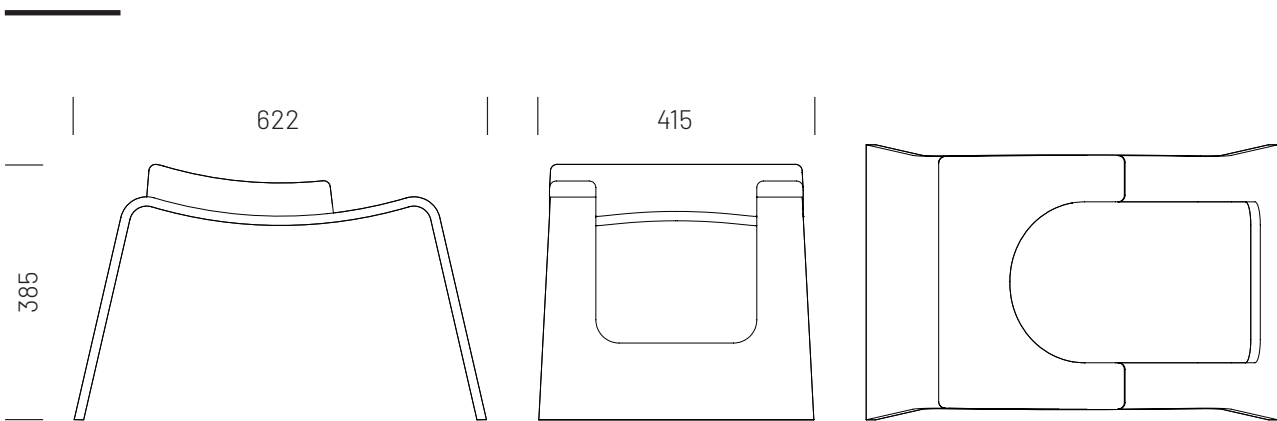

VESSEL

Év / Year
2021

HU Jógapad fejenálláshoz

EN Yoga headstand bench

PLYDESIGN

HU

A jóga tudománya nem véletlenül tartja a fejenállást az ászanák királyának, hiszen rendszeres gyakorlásával az egész test és az elme is új életre kel. A VESSEL jógapad az ászana biztonságos kivitelezésében segít, használatával tehermentesítjük a nyaki gerincszakaszt. Kialakítása révén stabil alátámasztást nyújt, a párnázott felső rész a kényelmet szolgálja. Mindezen tulajdonságok jól mutatják, hogy a rétegeltlemez formavilágának köszönhetően az ergonómia és a design egyszerre, egy termékben megvalósulhat.

Méretetek:

622 × 415 × 385 mm (H × Sz × M)

Súly: 4 kg

EN

The ancient science of yoga considers headstand the king of all asanas as it brings a wide range of benefits both to our spiritual and physical bodies. VESSEL yoga bench helps the asana's safe implementation, and we relieve tension in our cervical spine. Due to its design, VESSEL provides stable support where the cushioned upper part serves as an essential comfort factor. These distinctive values reveal the versatile nature of plywood, which can bring ergonomics and design together in one product.

Dimensions:

622 × 415 × 385 mm (L × W × H)

Weight: 4 kg

The mark of
responsible forestry

**BIGSEE
WOODDESIGN
AWARD 2022
WINNER**

Anyagok & *színopciók*
Materials & *colour options*

FELÜLETEK / SURFACES

Amerikai dió/American walnut