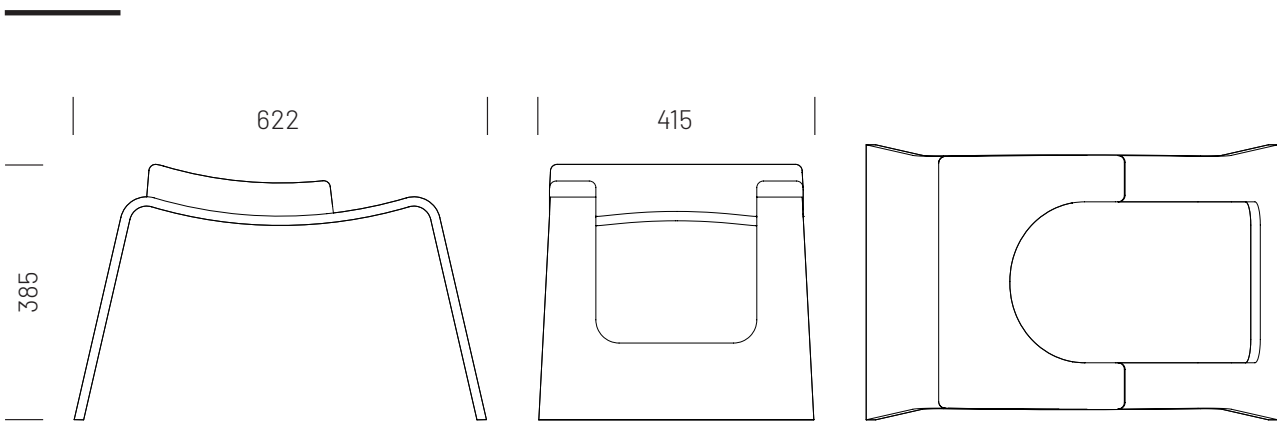

VESSEL

Év / Year
2021

HU Jógapad fejenálláshoz

EN Yoga headstand bench

PLYDESIGN

HU

A jóga tudománya nem véletlenül tartja a fejenállást az ászanák királyának, hiszen rendszeres gyakorlásával az egész test és az elme is új életre kel. A VESSEL jógapad az ászana biztonságos kivitelezésében segít, használatával tehermentesítjük a nyaki gerincszakaszt. Kialakítása révén stabil alátámasztást nyújt, a párnázott felső rész a kényelmet szolgálja. Mindezen tulajdonságok jól mutatják, hogy a rétegeltlemez formavilágának köszönhetően az ergonómia és a design egyszerre, egy termékben megvalósulhat.

Méretetek:

622 × 415 × 385 mm (H × Sz × M)

Súly: 4 kg

EN

The ancient science of yoga considers headstand the king of all asanas as it brings a wide range of benefits both to our spiritual and physical bodies. VESSEL yoga bench helps the asana's safe implementation, and we relieve tension in our cervical spine. Due to its design, VESSEL provides stable support where the cushioned upper part serves as an essential comfort factor. These distinctive values reveal the versatile nature of plywood, which can bring ergonomics and design together in one product.

Dimensions:

622 × 415 × 385 mm (L × W × H)

Weight: 4 kg

The mark of
responsible forestry

Anyagok & *színopciók*
Materials & *colour options*

FELÜLETEK / SURFACES

Amerikai dió/American walnut

Európai tölgy/European oak