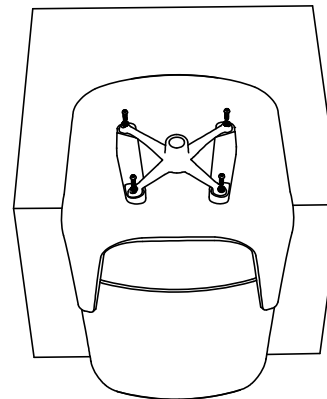

1x

1x

1x

1x

M6x20 mm

4x

alátét / washer

4x

koptató / pad

5x

4-es méretű imbuszkulcs /
Allen key size 4

1x

3.