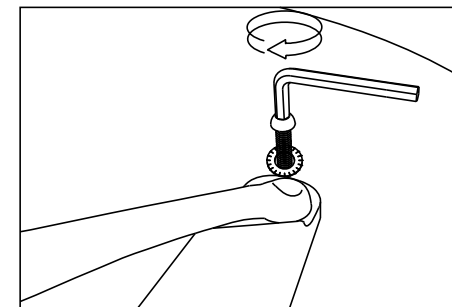

HU A csavarokat imbuszkulcs segítségével rögzítjük.

EN The bolts are fixed with an Allen key.