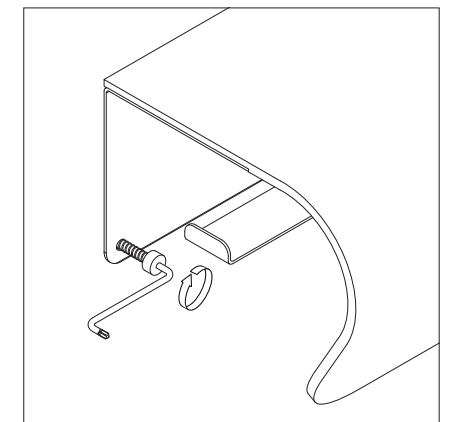

# CAPTAIN

---

Év / Year

2022

**HU** Toalettpapír-tartó nedvestörlőkendő-adagolóval és belső polc kialakítással

**EN** Horizontal toilet roll holder with wet wipe dispenser and inner shelf

1x

2x

2x

1x

3.

4.

1.

2.

5.

6.

**HU** A mellékelt sablon és egy vízmérték segítségével készítsünk két furatot a falba.

**EN** Using the included template and a spirit level drill two holes in the wall.