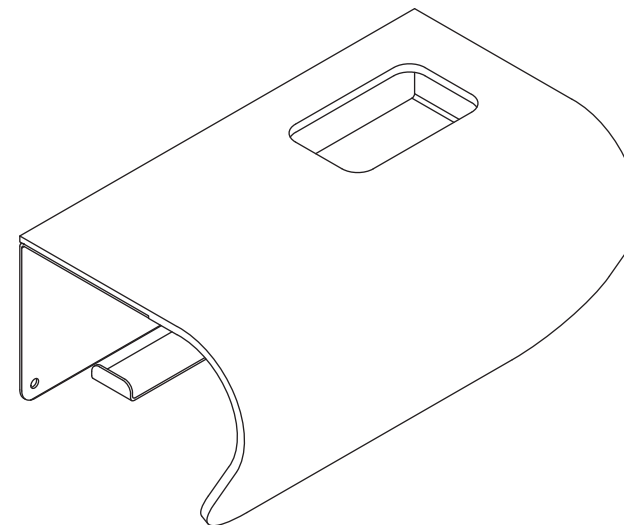

# CAPTAIN

---

Év / Year

2022

**HU** Toalettpapír-tartó nedvestörlőkendő-adagolóval és belső polc kialakítással

**EN** Horizontal toilet roll holder with wet wipe dispenser and inner shelf

1x

2x