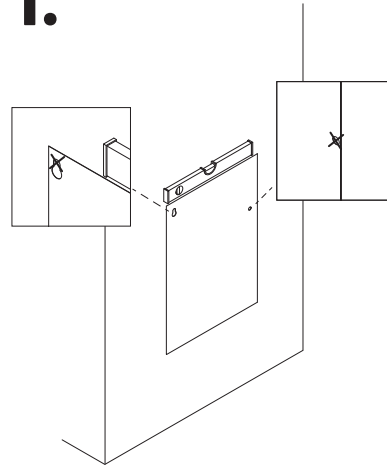

CAPTAIN

Év / Year

2022

HU Toalettpapír-tartó nedvestörölőkendő-adagolóval

EN Toilet roll holder with wet wipes dispenser

1x

2x

2x

1x

1.

2.

3.

4.

5.

6.

HU A mellékelt sablon és egy vízmérték segítségével készítsünk két furatot a falba.