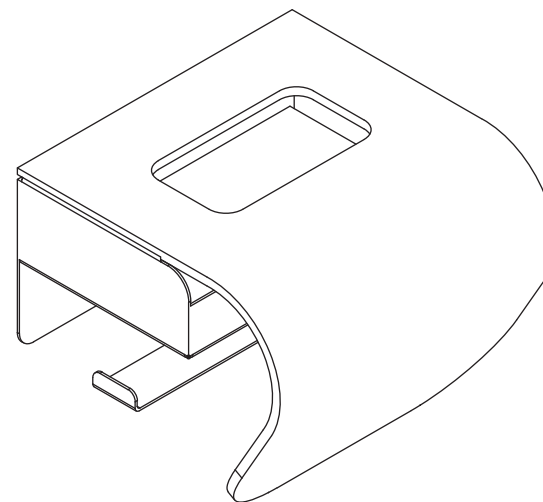

CAPTAIN

Év / Year

2022

HU Toalettpapír-tartó nedvestörölőkendő-adagolóval

EN Toilet roll holder with wet wipes dispenser

1x

2x

2x