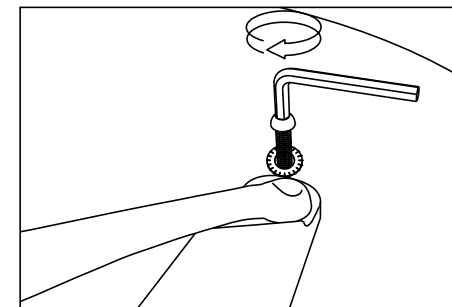

1x

M6x20 mm

4x

alátét / washer

4x

koptató / pad

5x

4-es méretű imbuszkulcs /
Allen key size 4

1x

2.

HU A csavarokat imbuszkulcs segítségével rögzítjük.

EN The bolts are fixed with an Allen key.

1.

2.

HU Tegyük a székalástat a doboz vagy egy asztal sarkára.

EN Place the chair over the corner of the box or table.