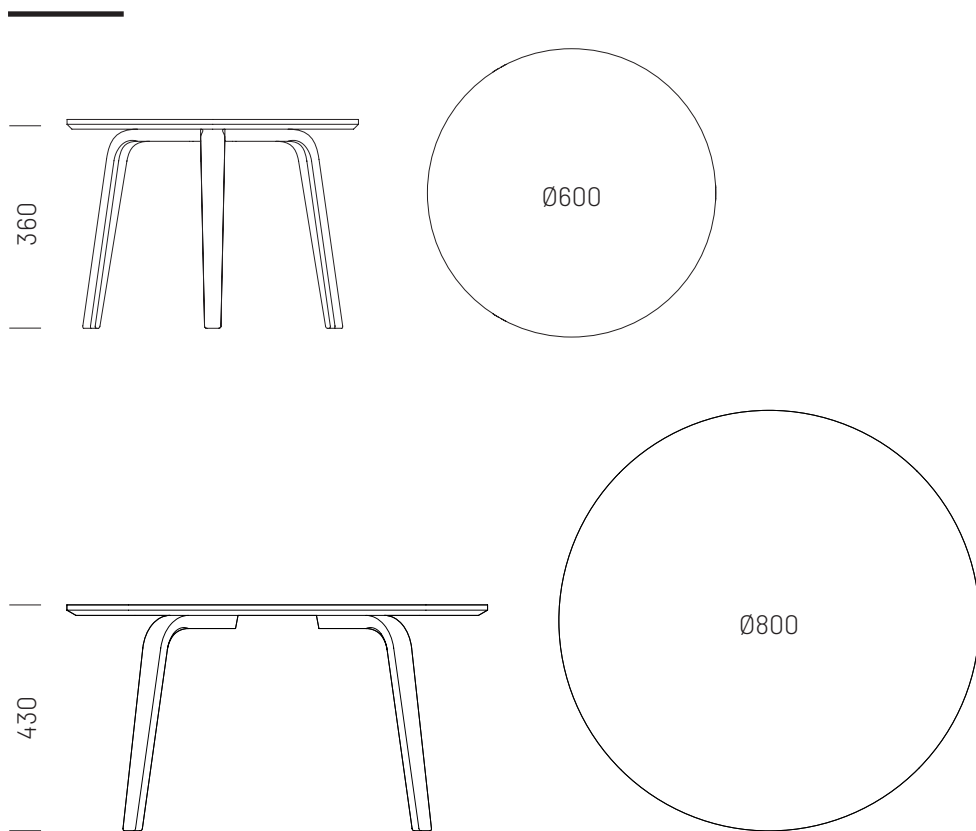

## HU

A dohányzóasztal meghatározó szerepet tölt be a nappaliban – felületet biztosít művészeti albumoknak, gyertyáknak vagy illatozó gyümölcsökkel töltött kerámiaedényünknek. Ovális vagy körasztal formában, a SUBMARINE dohányzóasztal a kanapé vagy akár egy FLAGSHIP karfás szék partnerévé válhat, ahol egy nyugalmas délutánt töltünk olvasmányainkkal és egy karnyújtásnyira eső csésze teával. A SUBMARINE dohányzóasztal–szett darabjai átfedik egymást, így kínálva rugalmasságot a helytakarékosságot igénylő helyzetekben. Az alacsonyabb asztal a magas alá tolva egyfajta meghosszabbításként is szolgálhat, megnövelve a használható felületet. A SUBMARINE formáját a letisztult könnyedség jellemzi, a fa természetes szépségét és tartósságát magában hordozva.

### Méretetek:

Kisasztal:  
Ø600 × 360 mm (D×M)  
Súly: 5 kg

Nagy asztal:  
Ø800 × 430 mm (D×M)  
Súly: 9,1 kg

## EN

A coffee table plays an essential role in the living room – a display for our art albums, candles, or treasured ceramic bowl filled with flavoury fruits. SUBMARINE with round or oval tabletop becomes a partner to the sofa or even to a FLAGSHIP armchair where we spend a cosy afternoon with our readings and a cup of tea at arm's length. The SUBMARINE 2–piece coffee table set provides a space-saving solution as the small table can slide under the other. By nesting the small table underneath the larger one, there is a possibility to expand the surface at our disposal. The minimalist and sleek design combined with the warmth of wood welcomes guests in an enticing and alluring way in any living room.

### Dimensions:

Small coffee table:  
Ø600 × 360 mm (D×H)  
Weight: 5 kg

Large coffee table:  
Ø800 × 430 mm (D×H)  
Weight: 9,1 kg