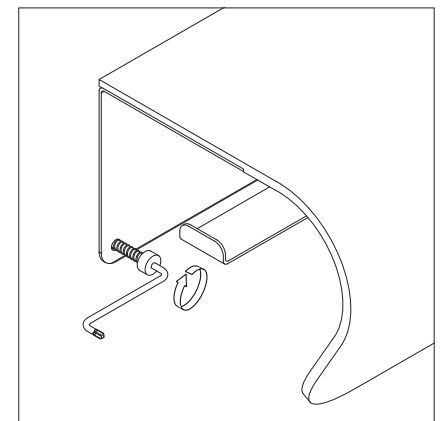

CAPTAIN

Év / Year

2022

HU Toalettpapír-tartó nedvestörlőkendő-adagolóval és belső polc kialakítással

EN Horizontal toilet roll holder with wet wipe dispenser and inner shelf

1x

2x

2x

1x

1.

2.

3.

4.

5.

6.

HU A mellékelt sablon és egy vízmérték segítségével készítsünk két furatot a falba.

EN Using the included template and a spirit level drill two holes in the wall.