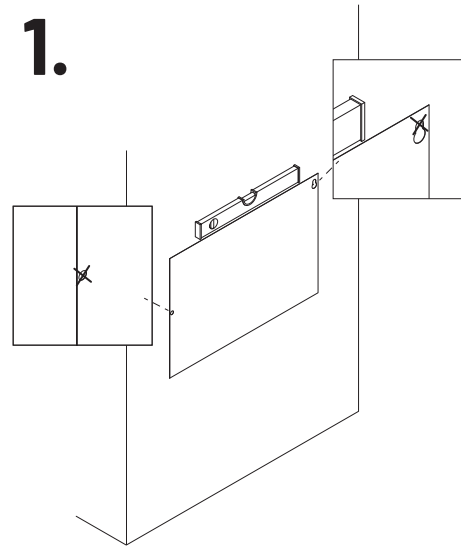

CAPTAIN

Év / Year

2022

HU Toalettpapír-tartó nedvestörlőkendő-adagolóval és belső polc kialakítással

EN Horizontal toilet roll holder with wet wipe dispenser and inner shelf

1x

2x

2x

1x

1.

2.

3.

4.

5.

6.

HU A mellékelt sablon és egy vízmérték segítségével készítsünk két furatot a falba.