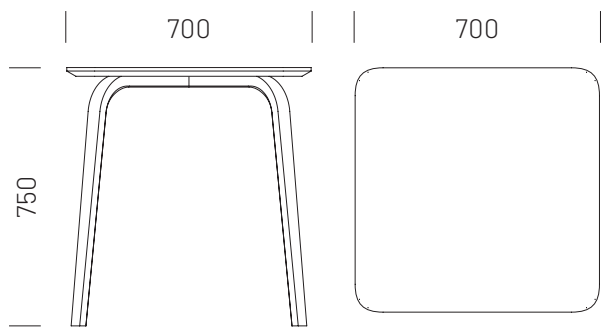

Méretetek:

Négyzetes asztal:

700 × 700 × 750 mm (H×Sz×M)

Súly: 13,1 kg

Körasztal:

Ø900 × 750 mm (D×M)

Súly: 15,5 kg

Közepes körasztal:

Ø1100 × 750 mm (D×M)

Súly: 20,5 kg

Nagy körasztal:

Ø1200 × 750 mm (D×M)

Súly: 23,4 kg

EN

Tea tables may entail many functions – a furniture piece representing a quiet corner with our familiar and aesthetic objects such as a table lamp, a vase with fresh flowers.

Dimensions:

Square tea table:

700 × 700 × 750 mm (L×W×H)

Weight: 13,1 kg

Round tea table:

Ø900 × 750 mm (D×H)

Weight: 15,5 kg

Medium round tea table:

Ø1100 × 750 mm (D×H)

Weight: 20,5 kg

Large round tea table:

Ø1200 × 750 mm (D×M)

Weight: 23,4 kg

The mark of
responsible forestry

Tanúsítványok/Certificates:

Stabilitás és biztonság/
Stability and safety:
EN 12521:2016
EN 15372:2016