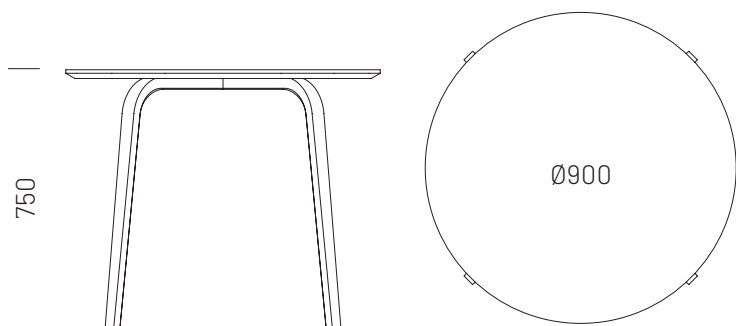

Méretetek:

Négyzetes asztal:

700 × 700 × 750 mm (H×Sz×M)

Súly: 13,1 kg

Körasztal:

Ø900 × 750 mm (D×M)

Súly: 15,5 kg

Közepes körasztal:

Ø1100 × 750 mm (D×M)

Súly: 20,5 kg

Nagy körasztal:

Ø1200 × 750 mm (D×M)

Súly: 23,4 kg

EN

Tea tables may entail many functions – a furniture piece representing a quiet corner with our familiar and aesthetic objects such as a table lamp, a vase with fresh flowers.

Dimensions:

Square tea table:

700 × 700 × 750 mm (L×W×H)

Weight: 13,1 kg

Round tea table:

Ø900 × 750 mm (D×H)

Weight: 15,5 kg

Medium round tea table:

Ø1100 × 750 mm (D×H)

Weight: 20,5 kg

Large round tea table:

Ø1200 × 750 mm (D×M)

Weight: 23,4 kg

The mark of
responsible forestry

Tanúsítványok/Certificates:

Stabilitás és biztonság/
Stability and safety:
EN 12521:2016
EN 15372:2016