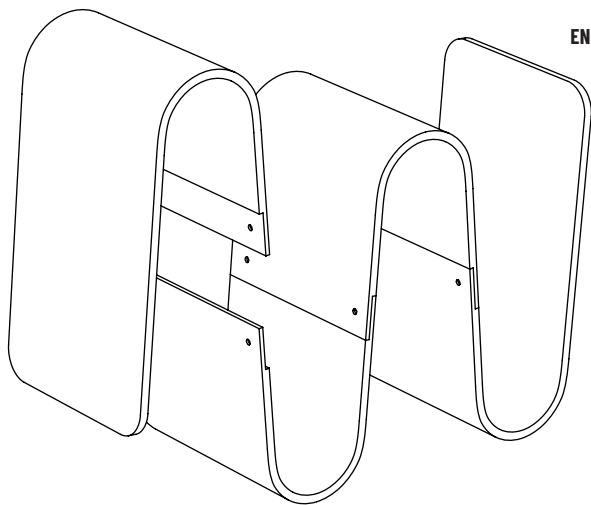

Chicago-csavar 4x8 mm / Chicago screw 4x8 mm

6x

füles alátét / tab washer

1x

1.

2x

2.

2x

HU A csavarokat a füles alátét segítségével rögzítjük.

EN The bolts are fixed with the tab washer.

3.

2x

HU A csavarokat a füles alátét segítségével rögzítjük.

EN The bolts are fixed with the tab washer.

4.