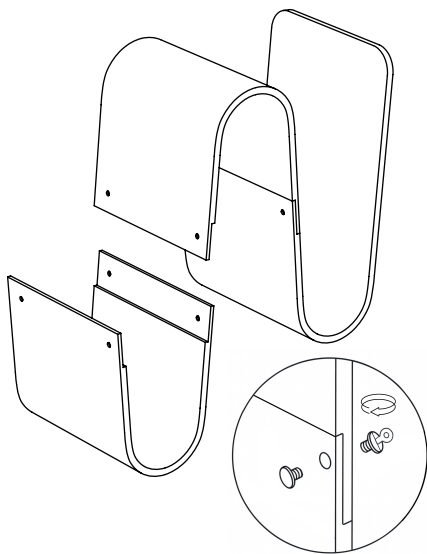

Chicago-csavar 4x8 mm / Chicago screw 4x8 mm

6x

füles alátét / tab washer

1x

1.

2x

2.

2x

HU A csavarokat a füles alátét segítségével rögzítjük.

EN The bolts are fixed with the tab washer.

3.

2x

HU A csavarokat a füles alátét segítségével rögzítjük.

EN The bolts are fixed with the tab washer.

4.