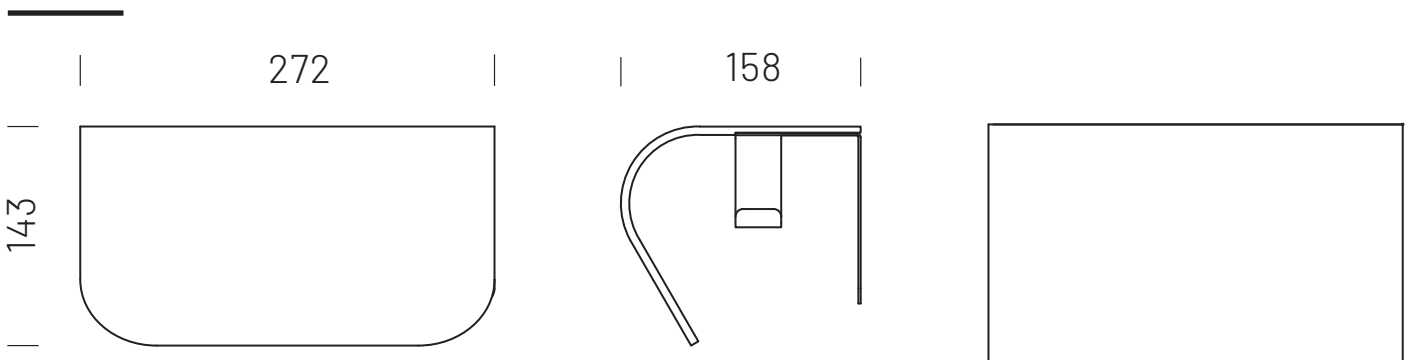

## HU

A PILOT papírtörlő-adagoló bárhol könnyen a falra szerelhető – a tekercs a rétegeltlemez-test puha vonalai alatt fut, így megóvva azt a véletlen szennyeződésektől. Középen a tartó rúd lehetővé teszi a papírtekercs könnyed használatát. A stíluspreferenciák tekintetében széles a lehetőségek tárháza, amely magába foglalja az amerikai dió és az európai tölgy melegségét és a bordó, kék, zöld és barack játékos tónusait. A fém alkatrészek fekete és fehér színben kaphatók.

Méretetek:

272 × 158 × 143 mm (H × Sz × M)

Súly: 1,5 kg

Dimensions:

272 × 158 × 143 mm (L×W×H)

Weight: 1,5 kg

The mark of  
responsible forestry

**Anyagok & *szín*opciók**  
**Materials & *colour* options**