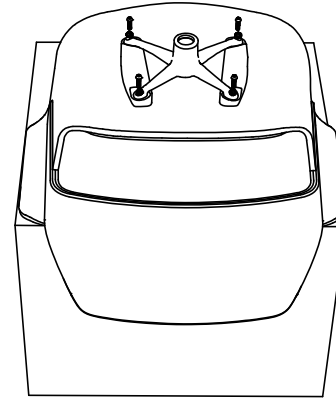

1x

1x

1x

1x

M6x20 mm

4x

alátét/washer

4x

koptató / pad

5x

4-es méretű imbuszkulcs/
Allen key size 4

1x

3.