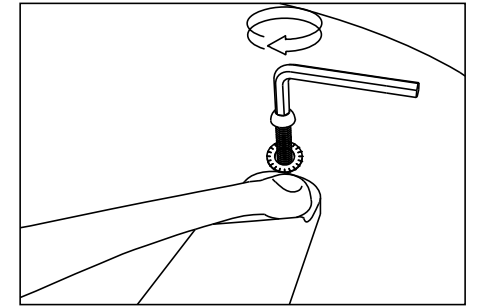

HU A csavarokat imbuszkulcs segítségével rögzítjük.

EN The bolts are fixed with an Allen key.