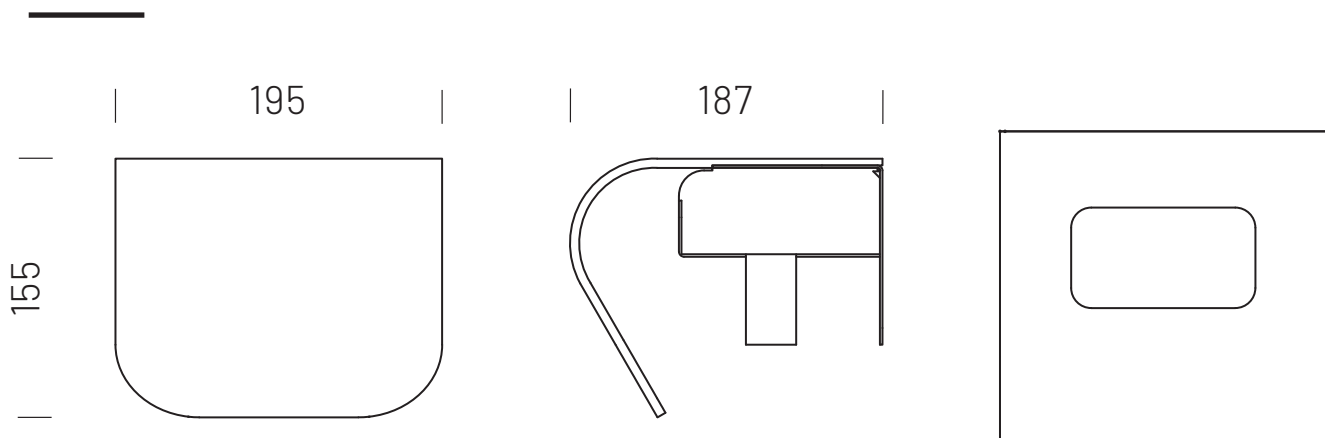

CAPTAIN

Év / Year
2022

HU Toalettpapír-tartó nedvestörlőkendő-adagolóval
EN Vertical toilet roll holder with wet wipe dispenser

Tervező / Designer
Kovács Anna / Anna Kovács

PLYDESIGN

HU

A CAPTAIN toalettpapír- és nedvestörülőkendő adagolók ugyanazokkal a funkciókkal rendelkeznek különböző méretekben, így bármilyen méretű fürdőszobába be tudjuk tervezni. A tartót a szilárd és elegáns fémrész a fallal párhuzamosan rögzíti, a közepen elnyúló féMLEmez a papírtekerccs könnyed használatát segíti elő, míg maga a tekerccs a rétegtlemezttest puha íve alatt fut. A sík felső rész kis polcként is szolgálhat, hiszen lehetővé teszi a különböző díszek, zsebkendők vagy illatosítók biztonságos tárolását. Beépített nedvestörülőkendő-adagolót is tartalmaz, amely diszkréten eltakarja a csomagot. A tartók ízlés szerint alakíthatók - a fémrészek fehér és fekete színben, a fafelület pedig amerikai dió, európai tölgy és festett tölgy kivitelben is kaphatók.

Méretek:

195 × 187 × 155 mm (H × Sz × M)

Súly: 1,75 kg

EN

The CAPTAIN toilet roll holder family shares the same functions in different sizes, so they fit any kind of bathroom. The holder is fixed parallel to the wall by the firm and sleek metal part, and the support bar stretching in the middle supports the effortless use of the paper roll. The toilet roll itself runs beneath the delicate curve of the plywood body. The flat surface allows for keeping ornaments, tissues or aromatisers on the top, which serves also as a little shelf. It consists of a built-in wet wipe dispenser which discretely covers the package. The holders can be tailored according to your taste - the metal parts are available in white and black, and the wooden surface in American walnut, European oak, and painted oak.

Dimensions:

195 × 187 × 155 mm (L×W×H)

Weight: 1,75 kg

The mark of
responsible forestry

Anyagok & *szín*opciók
Materials & *colour* options

FAFELÜLETEK / WOODEN SURFACES

Amerikai dió/American walnut

Európai tölgy/European oak