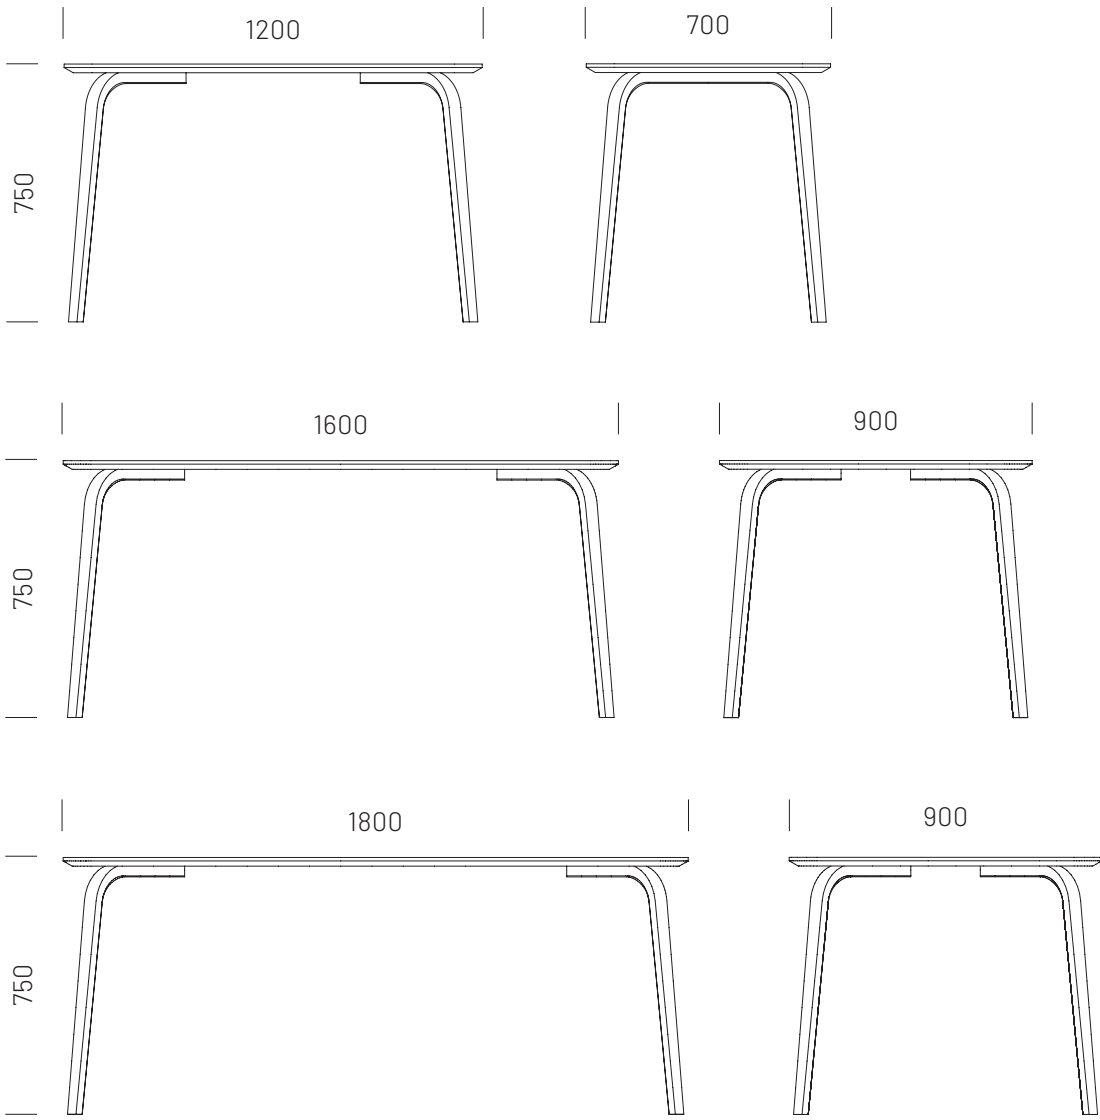

Méretek:

Étkezőasztal:

1200 × 700 × 750 mm (H×Sz×M)

Súly: 18,7 kg

Közepes étkezőasztal:

1600 × 900 × 750 mm (H×Sz×M)

Súly: 28,3 kg

Nagy étkezőasztal:

1800 × 900 × 750 mm (H×Sz×M)

Súly: 31,2 kg

EN

MOTHERSHIP displays openly the beauty and character of wood abstaining from any ornament which would distract the attention. Due to its minimalistic design, MOTHERSHIP dining table works perfectly in most interior styles.

Dimensions:

Dining table:

1200 × 700 × 750 mm (L × W × H)

Weight: 18,7 kg

Medium dining table:

1600 × 900 × 750 mm (L × W × H)

Weight: 28,3 kg

Large dining table:

1800 × 900 × 750 mm (L × W × H)

Weight: 31,2 kg

The mark of
responsible forestry

Certificates:

Stability and safety:
EN 12521:2016
EN 15372:2016

Surface resistance:
EN 12720:2009+A1:2013
SIS 83 91 17 2) or EN 15186 3)
EN 12722:2009+A1:2013
EN 12721:2009+A1:2013
NS 8061
EN ISO 105-E04:2013